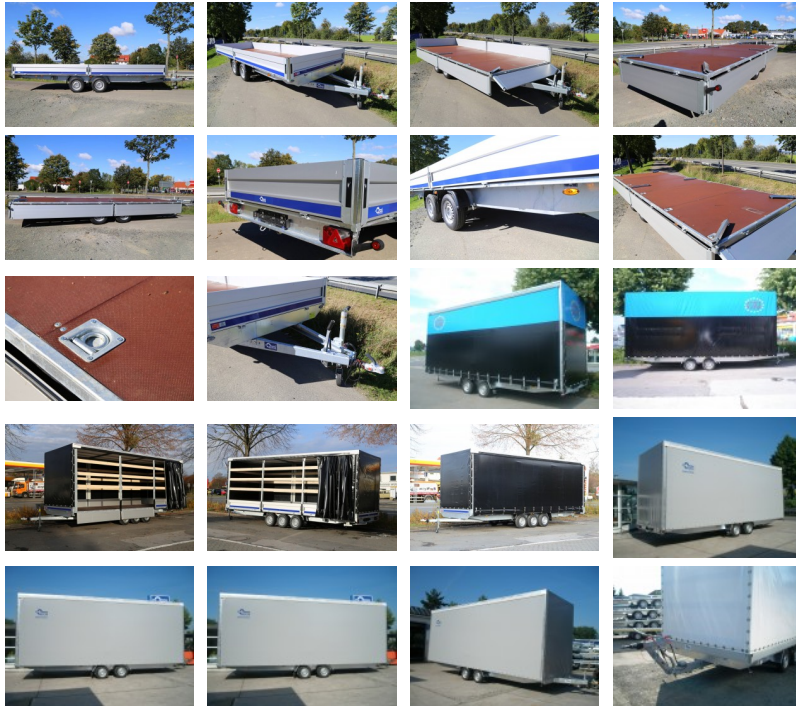

ZUSATZAUSSTATTUNG

1.		Reserverad mit Halterung	netto: 109.24 €	brutto: 130.00 €
2.		Plane mit Spriegel h=200 cm	netto: 1726.89 €	brutto: 2055.00 €
3.		Plane mit Spriegel h=220 cm	netto: 1899.16 €	brutto: 2260.00 €
4.		Plane mit Spriegel h=250 cm	netto: 2163.87 €	brutto: 2575.00 €
5.		Höhenverstellbare Zugdeichsel	netto: 2109.24 €	brutto: 2510.00 €
6.		Zugöse DIN 40	netto: 159.66 €	brutto: 190.00 €
7.		Schiebegardine System Profi	netto: 1394.96 €	brutto: 1660.00 €
8.		Mittelrunge entnehmbar	netto: 201.68 €	brutto: 240.00 €